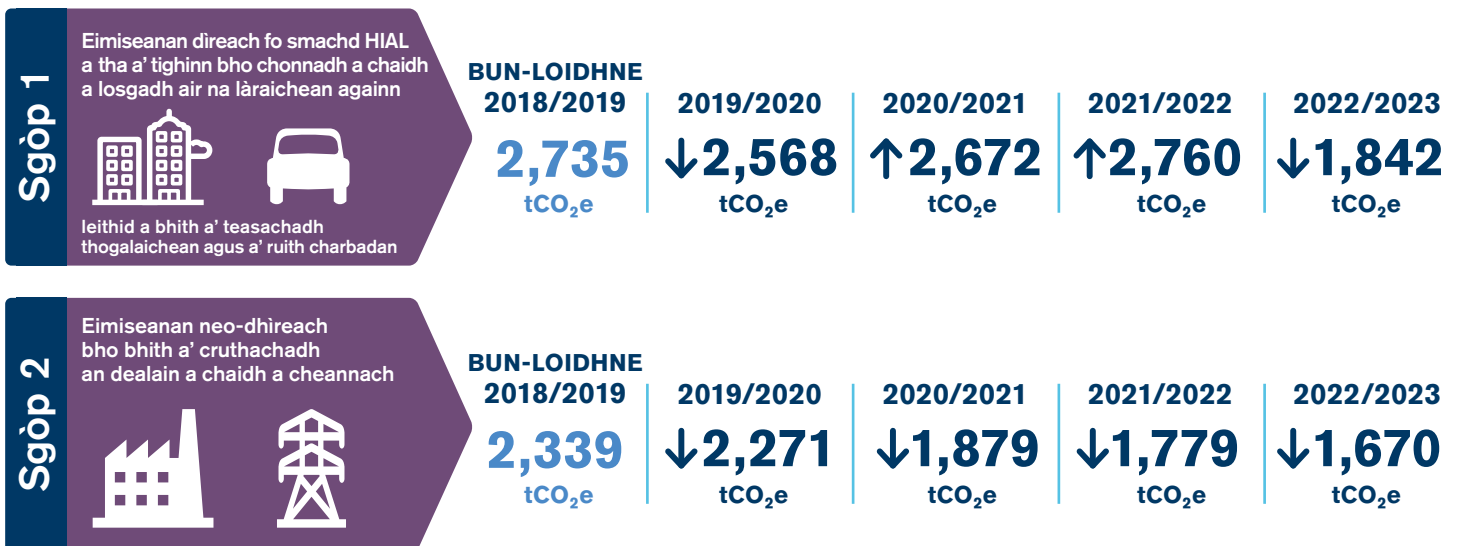

Lorg Carboin

Tha an lorg carboin againn na àireamhachadh de na h-eimiseanan gas taigh-glainne air an adhbharachadh mar thoradh air obair is gnìomhachd uile HIAL thar gach bliadhna.

Stèidhichte air Margadh

Tha modh-obrach stèidhichte air a' mhargaidh a' nochdadh eimiseanan bho dhealan a cheannaich companaidhean. Tha HIAL air roghnachadh dealan a cheannach bho thùsan a tha 100% ath-nuadhachail.

Stèidhichte air Àite

Tha modh-obrach stèidhichte air àite a' nochdadh nan eimiseanan cuibheasach de chleachdadh lùths bhon ghriod nàiseanta.

Tha na figearan uile stèidhichte air tCO₂ e (co-ionnan (e) ri tunnaichean (t) de charbon dà-ogsaid (CO₂))