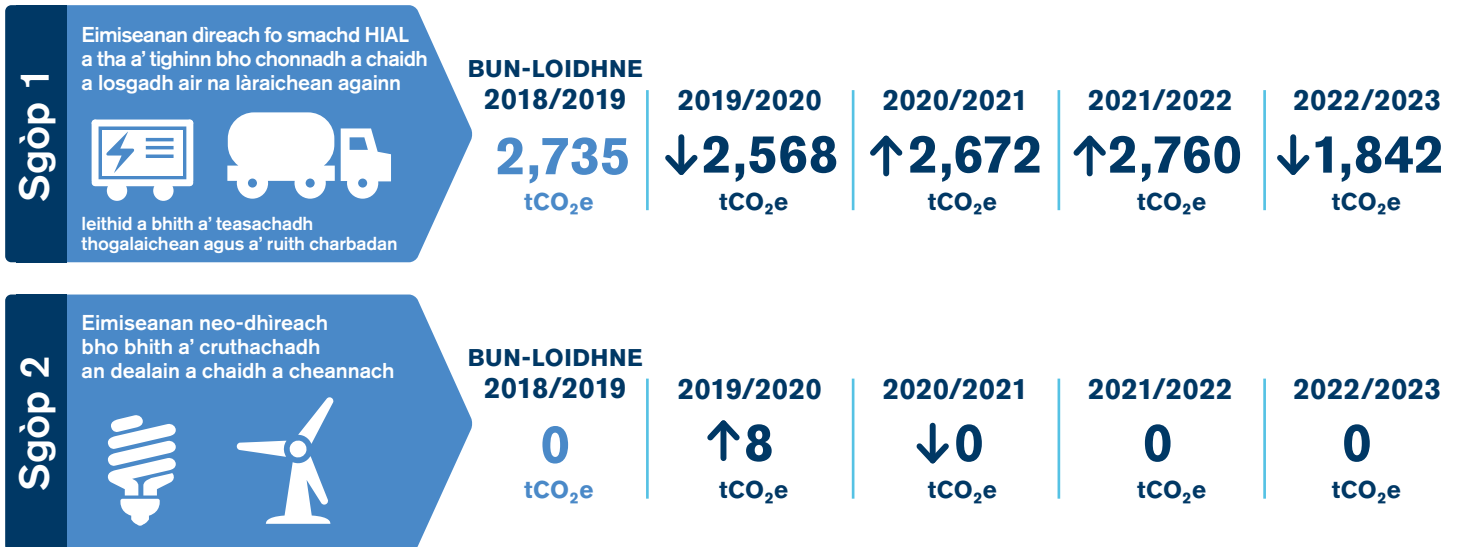

Lorg Carboin

Tha an lorg carboin againn na àireamhachadh de na h-eimiseanan gas taigh-glainne air an adhbharachadh mar thoradh air obair is gnìomhachd uile HIAL thar gach bliadhna.

Stèidhichte air Margadh

Tha modh-obrach stèidhichte air a' mhargaidh a' nochdadh eimiseanan bho dhealan a cheannaich companaidhean. Tha HIAL air roghnachadh dealan a cheannach bho thùsan a tha 100% ath-nuadhachail.

Stèidhichte air Àite

Tha modh-obrach stèidhichte air àite a' nochdadh nan eimiseanan cuibheasach de chleachdadh lùths bhon ghriod nàiseanta.

Tha na figearan uile stèidhichte air tCO₂ e (co-ionnan (e) ri tunnaichean (t) de charbon dà-ogsaid (CO₂))