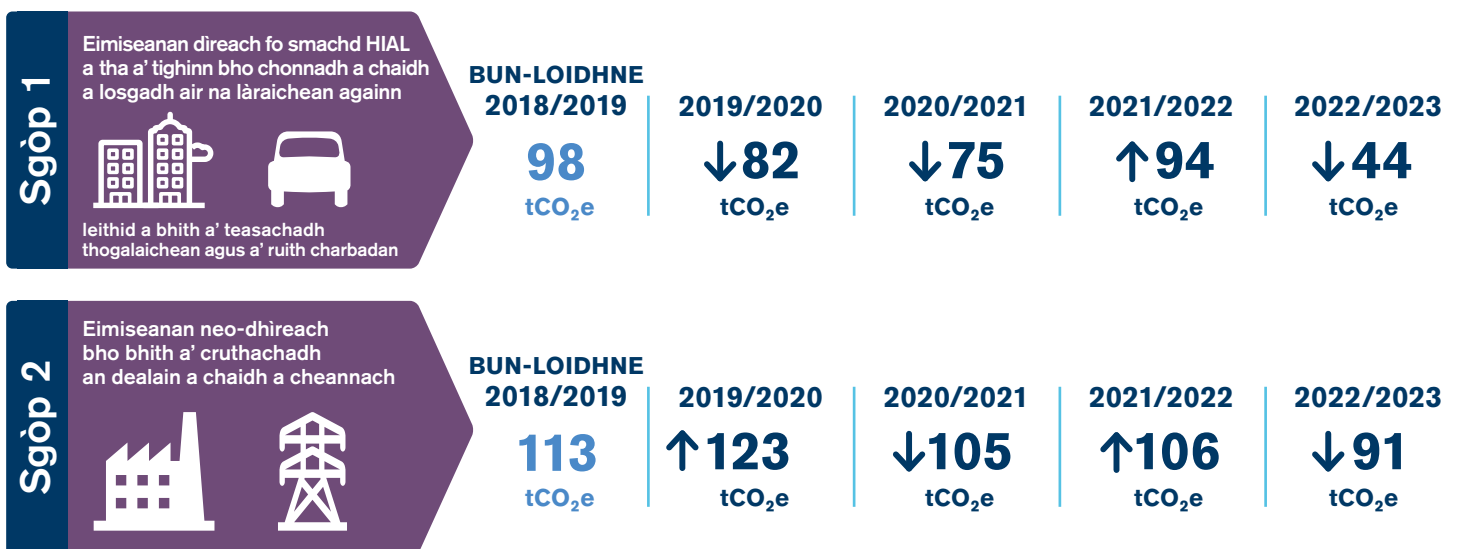

Lorg Carboin

Tha an lorg carboin againn na àireamhachadh de na h-eimiseanan gas taigh-glainne air an adhbharachadh mar thoradh air obair is gnìomhachd uile HIAL thar gach bliadhna.

Stèidhichte air Margadh

Tha modh-obrach stèidhichte air a' mhargaidh a' nochdadh eimiseanan bho dhealan a cheannaich companaidhean. Tha HIAL air roghnachadh dealan a cheannach bho thùsan a tha 100% ath-nuadhachail.

Stèidhichte air Àite

Tha modh-obrach stèidhichte air àite a' nochdadh nan eimiseanan cuibheasach de chleachdadh lùths bhon ghriod nàiseanta.

Tha na figearan uile stèidhichte air tCO₂ e (co-ionnan (e) ri tunnaichean (t) de charbon dà-ogsaid (CO₂))