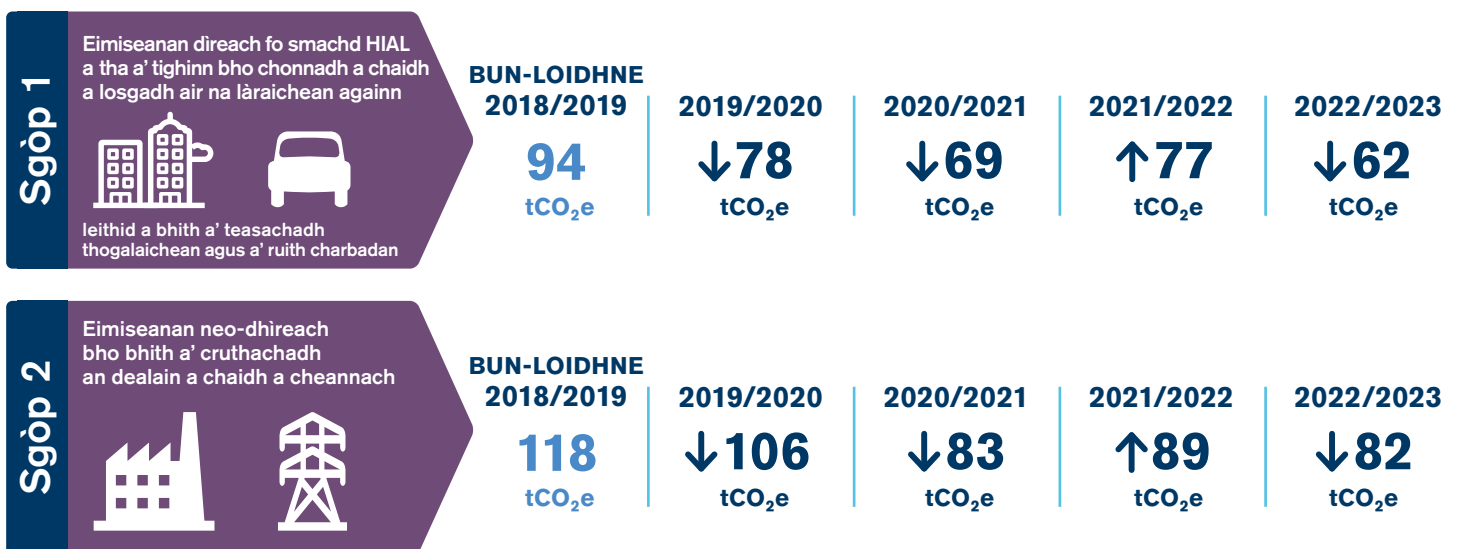

Tha na figearan uile stèidhichte air tCO₂ e (co-ionnan (e) ri tunnaichean (t) de charbon dà-ogsaid (CO₂))