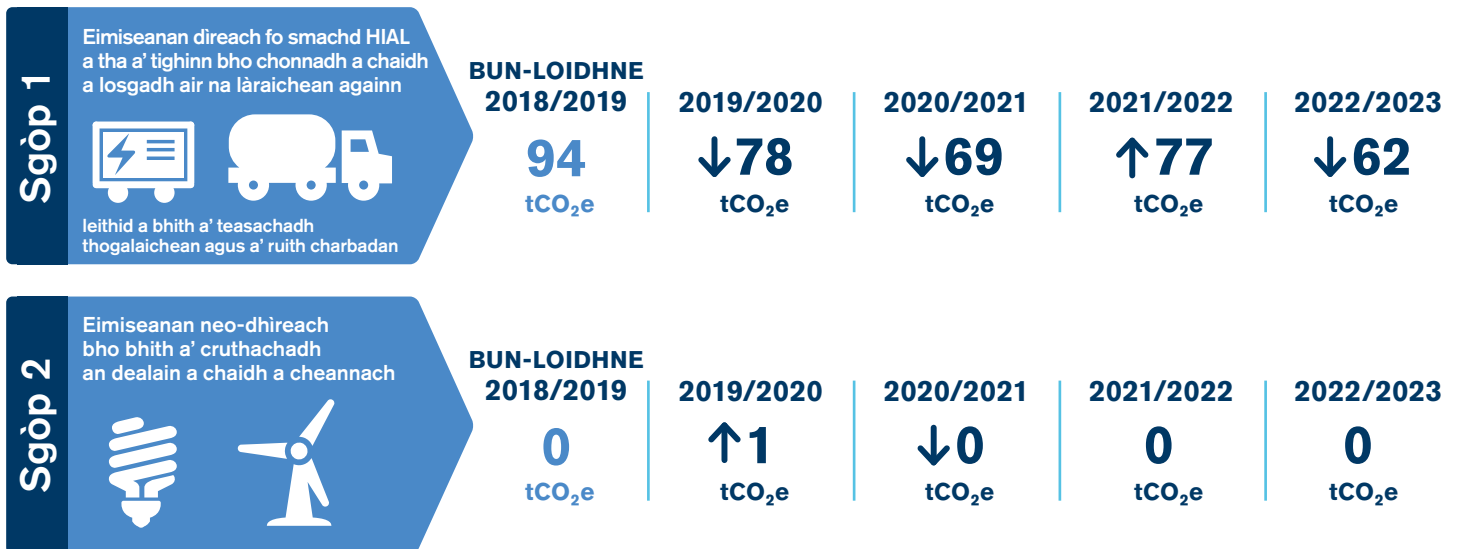

## Lorg Carboin

Tha an lorg carboin againn na àireamhachadh de na h-eimiseanan gas taigh-glainne air an adhbharachadh mar thoradh air obair is gnìomhachd uile HIAL thar gach bliadhna.

### Stèidhichte air Margadh

Tha modh-obrach stèidhichte air a' mhargaidh a' nochdadh eimiseanan bho dhealan a cheannaich companaidhean. Tha HIAL air roghnachadh dealan a cheannach bho thùsan a tha 100% ath-nuadhachail.

### Stèidhichte air Àite

Tha modh-obrach stèidhichte air àite a' nochdadh nan eimiseanan cuibheasach de chleachdadh lùths bhon ghriod nàiseanta.

Tha na figearan uile stèidhichte air tCO<sub>2</sub> e (co-ionnan (e) ri tunnaichean (t) de charbon dà-ogsaid (CO<sub>2</sub>))