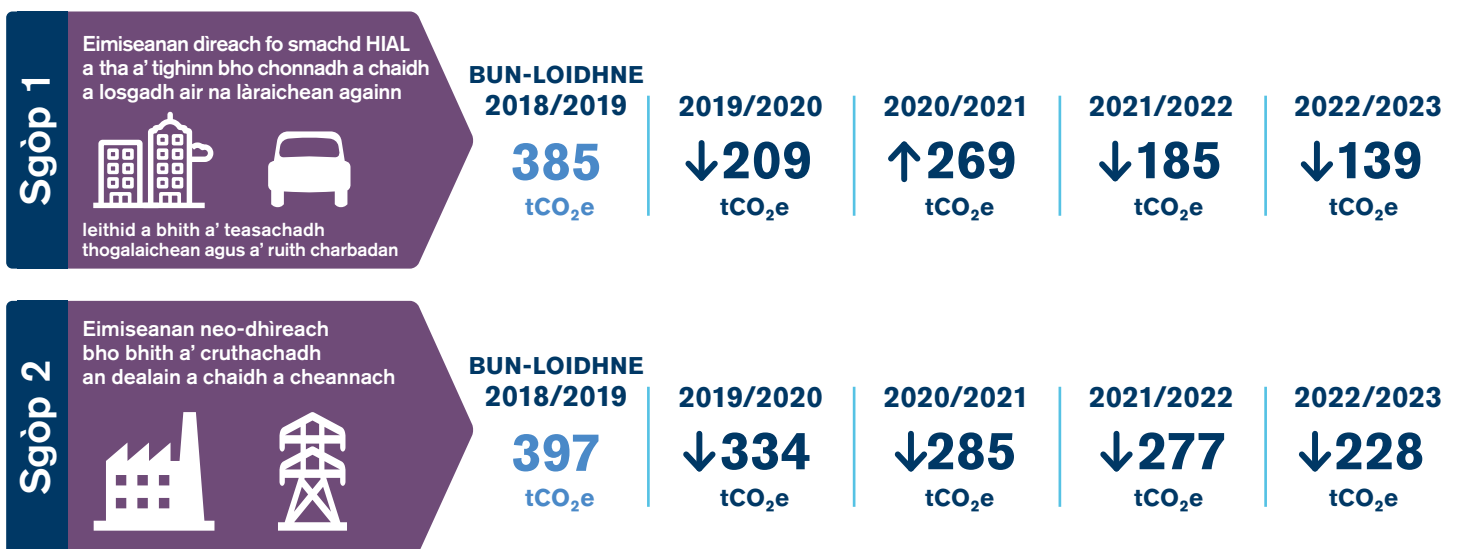

Lorg Carboin

Tha an lorg carboin againn na àireamhachadh de na h-eimiseanan gas taigh-glainne air an adhbharachadh mar thoradh air obair is gnìomhachd uile HIAL thar gach bliadhna.

Stèidhichte air Margadh

Tha modh-obrach stèidhichte air a' mhargaidh a' nochdadh eimiseanan bho dhealan a cheannaich companaidhean. Tha HIAL air roghnachadh dealan a cheannach bho thùsan a tha 100% ath-nuadhachail.

Stèidhichte air Àite

Tha modh-obrach stèidhichte air àite a' nochdadh nan eimiseanan cuibheasach de chleachdadh lùths bhon ghriod nàiseanta.

Tha na figearan uile stèidhichte air tCO₂ e (co-ionnan (e) ri tunnaichean (t) de charbon dà-ogsaid (CO₂))