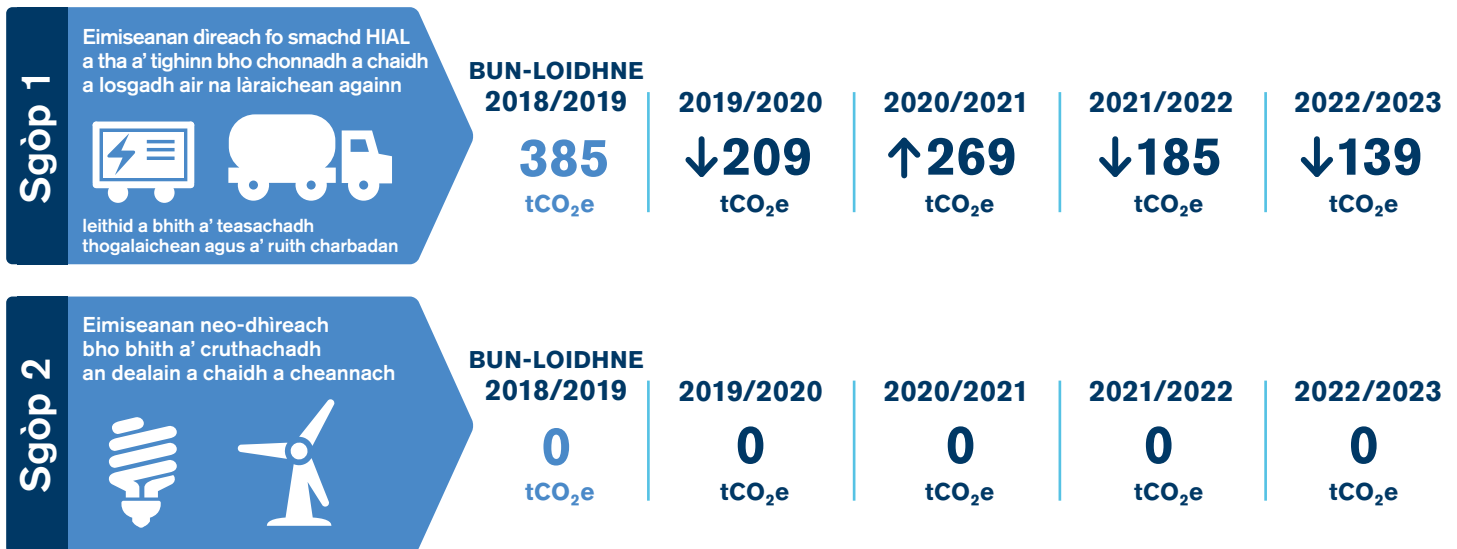

Lorg Carboin

Tha an lorg carboin againn na àireamhachadh de na h-eimiseanan gas taigh-glainne air an adhbharachadh mar thoradh air obair is gnìomhachd uile HIAL thar gach bliadhna.

Stèidhichte air Margadh

Tha modh-obrach stèidhichte air a' mhargaidh a' nochdadh eimiseanan bho dhealan a cheannaich companaidhean. Tha HIAL air roghnachadh dealan a cheannach bho thùsan a tha 100% ath-nuadhachail.

Stèidhichte air Àite

Tha modh-obrach stèidhichte air àite a' nochdadh nan eimiseanan cuibheasach de chleachdadh lùths bhon ghriod nàiseanta.

Tha na figearan uile stèidhichte air tCO₂ e (co-ionnan (e) ri tunnaichean (t) de charbon dà-ogsaid (CO₂))