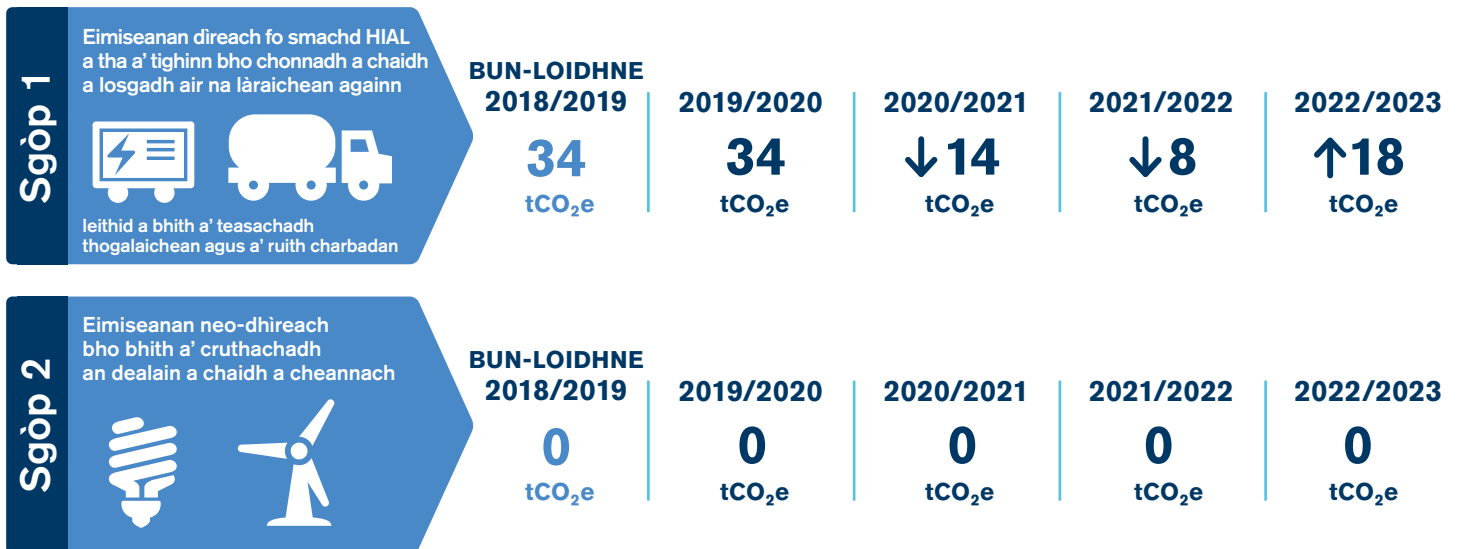

Lorg Carboin

Tha an lorg carboin againn na àireamhachadh de na h-eimiseanan gas taigh-glainne air an adhbharachadh mar thoradh air obair is gnìomhachd uile HIAL thar gach bliadhna.

Stèidhichte air Margadh

Tha modh-obrach stèidhichte air a' mhargaidh a' nochdadh eimiseanan bho dhealan a cheannaich companaidhean. Tha HIAL air roghnachadh dealan a cheannach bho thùsan a tha 100% ath-nuadhachail.

Stèidhichte air Àite

Tha modh-obrach stèidhichte air àite a' nochdadh nan eimiseanan cuibheasach de chleachdadh lùths bhon ghriod nàiseanta.

Tha na figearan uile stèidhichte air tCO₂ e (co-ionnan (e) ri tunnaichean (t) de charbon dà-ogsaid (CO₂))