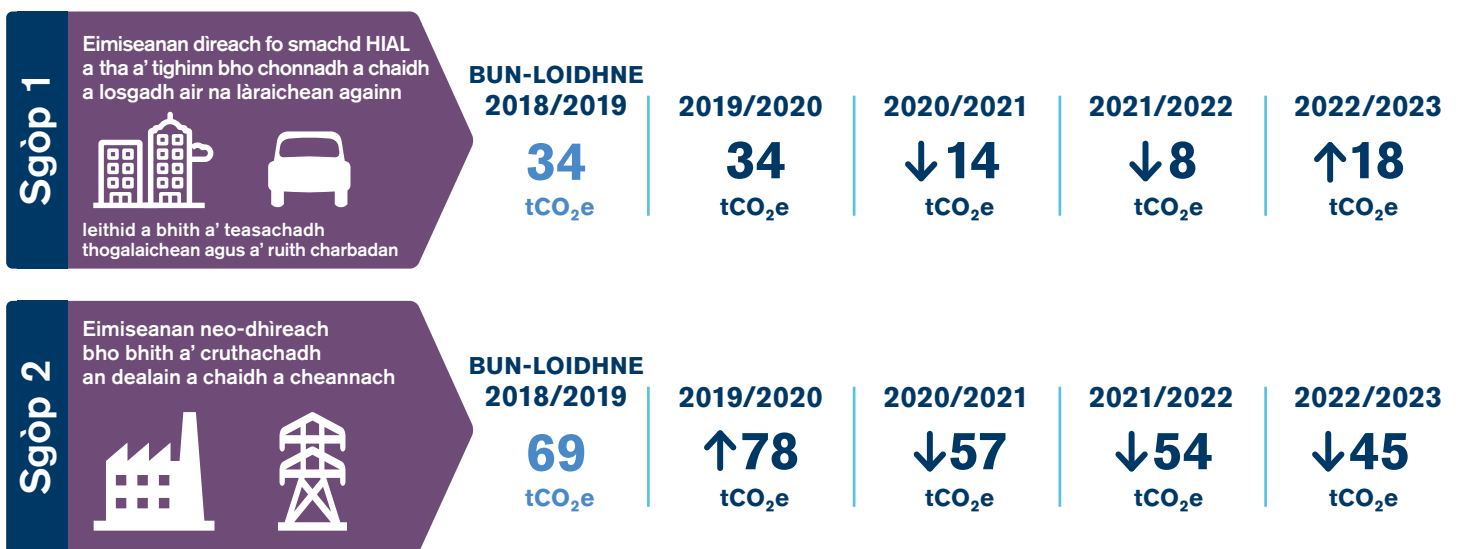

Lorg Carboin

Tha an lorg carboin againn na àireamhachadh de na h-eimiseanan gas taigh-glainne air an adhbharachadh mar thoradh air obair is gnìomhachd uile HIAL thar gach bliadhna.

Stèidhichte air Margadh

Tha modh-obrach stèidhichte air a' mhargaidh a' nochdadh eimiseanan bho dhealan a cheannaich companaidhean. Tha HIAL air roghnachadh dealan a cheannach bho thùsan a tha 100% ath-nuadhachail.

Stèidhichte air Àite

Tha modh-obrach stèidhichte air àite a' nochdadh nan eimiseanan cuibheasach de chleachdadh lùths bhon ghriod nàiseanta.

Tha na figearan uile stèidhichte air tCO₂ e (co-ionnan (e) ri tunnaichean (t) de charbon dà-ogsaid (CO₂))