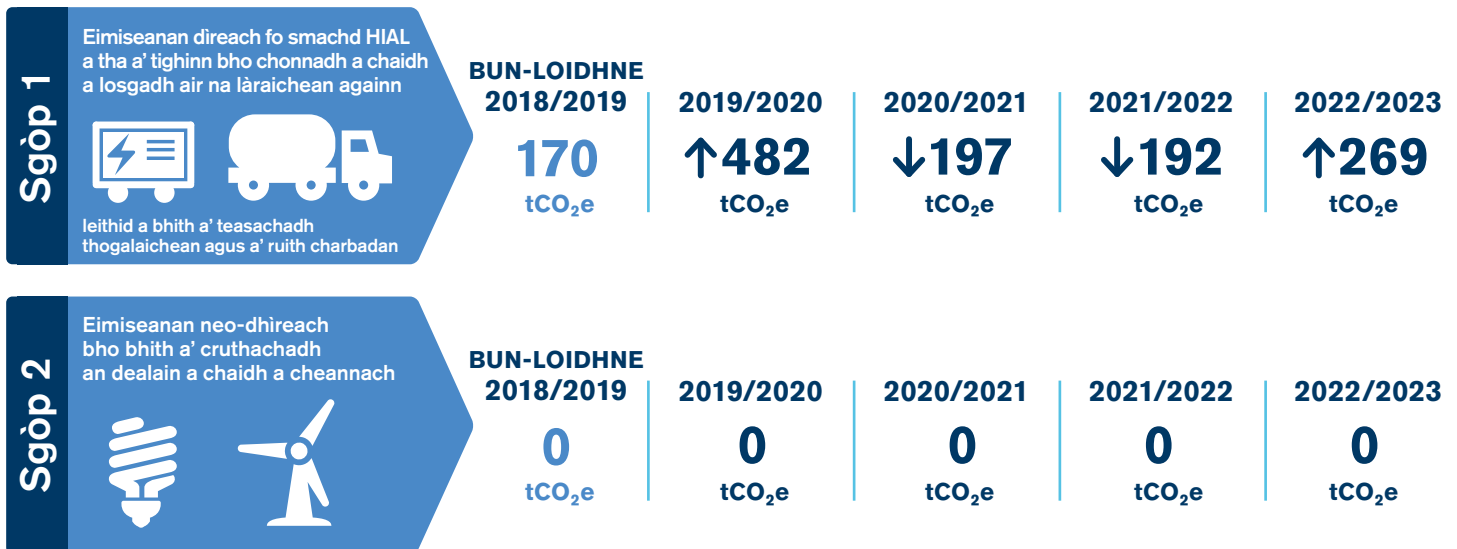

Lorg Carboin

Tha an lorg carboin againn na àireamhachadh de na h-eimiseanan gas taigh-glainne air an adhbharachadh mar thoradh air obair is gnìomhachd uile HIAL thar gach bliadhna.

Stèidhichte air Margadh

Tha modh-obrach stèidhichte air a' mhargaidh a' nochdadh eimiseanan bho dhealan a cheannaich companaidhean. Tha HIAL air roghnachadh dealan a cheannach bho thùsan a tha 100% ath-nuadhachail.

Stèidhichte air Àite

Tha modh-obrach stèidhichte air àite a' nochdadh nan eimiseanan cuibheasach de chleachdadh lùths bhon ghriod nàiseanta.

Tha na figearan uile stèidhichte air tCO₂ e (co-ionnan (e) ri tunnaichean (t) de charbon dà-ogsaid (CO₂))